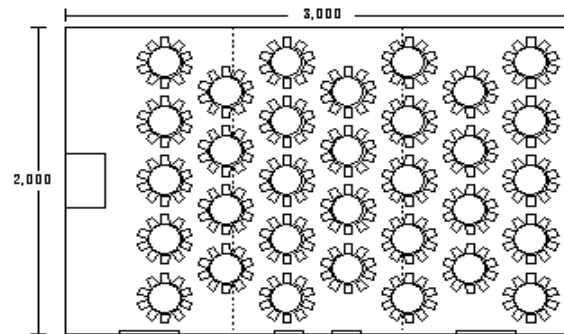

大宴会場 3F[無風]

◇◇◇ 宴会場の使用例 ◇◇◇

スクール 例 430名.

スクール 例 270名. スクール 例 120名.

円卓 例 180名. 円卓 例 90名.

円卓 例 320名.

円卓 例 280名.

立食 例 500名.

中宴会場 3F[孔雀]

中宴会場 2F [喜楽]

スクール 例 78名.

スクール 例 75名.

円卓 例 48名.

円卓 例 50名.

円卓 例 60名.

スクール 例 30名.