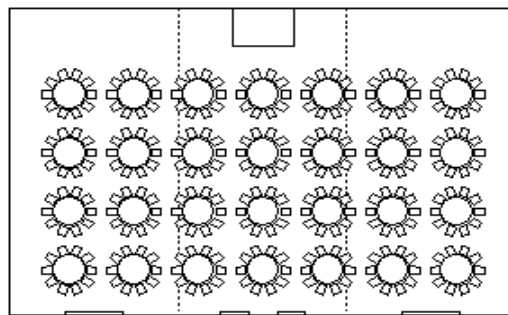

大宴会場 3F[無風]

◇◇◇ 宴会場の使用例 ◇◇◇

スクール 例 430名.

スクール 例 270名. スクール 例 120名.

円卓 例 180名. 円卓 例 90名.

円卓 例 320名.

円卓 例 280名.

立食 例 500名.

中宴会場 3F[孔雀]

中宴会場 2F [喜楽]

スクール 例 78名.

スクール 例 75名.

円卓 例 48名.

円卓 例 50名.

円卓 例 60名.

スクール 例 30名.