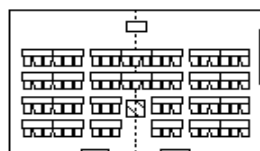

大宴会場 3F[無風]

◇◇◇ 宴会場の使用例 ◇◇◇

スクール 例 430名.

スクール 例 270名. スクール 例 120名.

円卓 例 180名. 円卓 例 90名.

円卓 例 320名.

円卓 例 280名.

立食 例 500名.

中宴会場 3F[孔雀]

中宴会場 2F [喜楽]

スクール 例 78名.

スクール 例 75名.

円卓 例 48名.

円卓 例 50名.

円卓 例 60名.

スクール 例 30名.