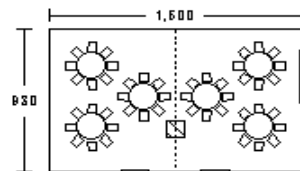

大宴会場 3F[無風]

◇◇◇ 宴会場の使用例 ◇◇◇

スクール 例 430名.

スクール 例 270名. スクール 例 120名.

円卓 例 180名. 円卓 例 90名.

円卓 例 320名.

円卓 例 280名.

立食 例 500名.

中宴会場 3F[孔雀]

中宴会場 2F [喜楽]

スクール 例 78名.

スクール 例 75名.

円卓 例 48名.

円卓 例 50名.

円卓 例 60名.

スクール 例 30名.