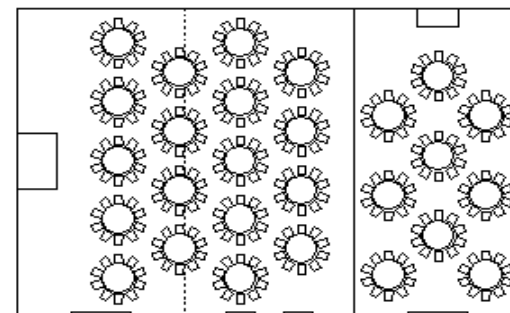

大宴会場 3F[無風]

◇◇◇ 宴会場の使用例 ◇◇◇

スクール 例 430名.

スクール 例 270名. スクール 例 120名.

円卓 例 180名. 円卓 例 90名.

円卓 例 320名.

円卓 例 280名.

立食 例 500名.

中宴会場 3F[孔雀]

中宴会場 2F [喜楽]

スクール 例 78名.

スクール 例 75名.

円卓 例 48名.

円卓 例 50名.

円卓 例 60名.

スクール 例 30名.