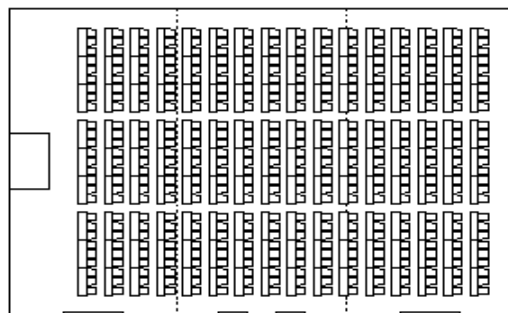

大宴会場 3F[無風]

◇◇◇ 宴会場の使用例 ◇◇◇

スクール 例 430名.

スクール 例 270名. スクール 例 120名.

円卓 例 180名. 円卓 例 90名.

円卓 例 320名.

円卓 例 280名.

立食 例 500名.

中宴会場 3F[孔雀]

中宴会場 2F [喜楽]

スクール 例 78名.

スクール 例 75名.

円卓 例 48名.

円卓 例 50名.

円卓 例 60名.

スクール 例 30名.