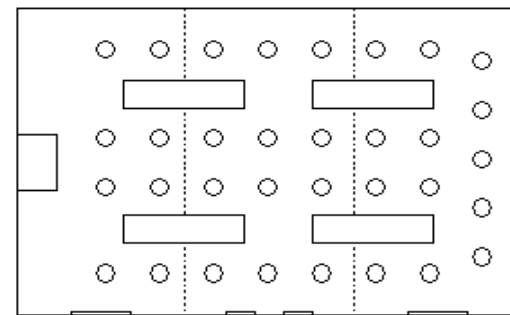

大宴会場 3F[無風]

◇◇◇ 宴会場の使用例 ◇◇◇

スクール 例 430名.

スクール 例 270名. スクール 例 120名.

円卓 例 180名. 円卓 例 90名.

円卓 例 320名.

円卓 例 280名.

立食 例 500名.

中宴会場 3F[孔雀]

中宴会場 2F [喜楽]

スクール 例 78名.

スクール 例 75名.

円卓 例 48名.

円卓 例 50名.

円卓 例 60名.

スクール 例 30名.