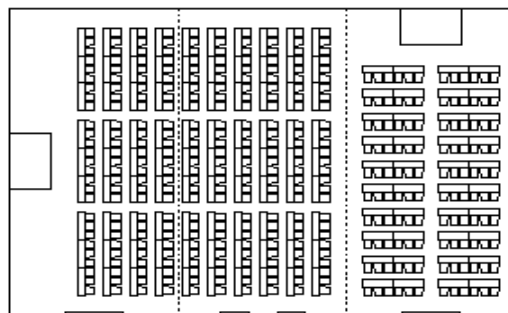

大宴会場 3F[無風]

◇◇◇ 宴会場の使用例 ◇◇◇

スクール 例 430名.

スクール 例 270名. スクール 例 120名.

円卓 例 180名. 円卓 例 90名.

円卓 例 320名.

円卓 例 280名.

立食 例 500名.

中宴会場 3F[孔雀]

中宴会場 2F [喜楽]

スクール 例 78名.

スクール 例 75名.

円卓 例 48名.

円卓 例 50名.

円卓 例 60名.

スクール 例 30名.